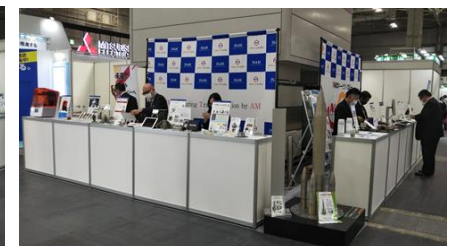

インターモールド2022大阪展示写真

● 各展示コーナー写真（敬称略）

立花エレテック

前澤金型

山本金属製作所

中北製作所

山一ハガネ

大阪冶金興業

ブース全景

ブース全景